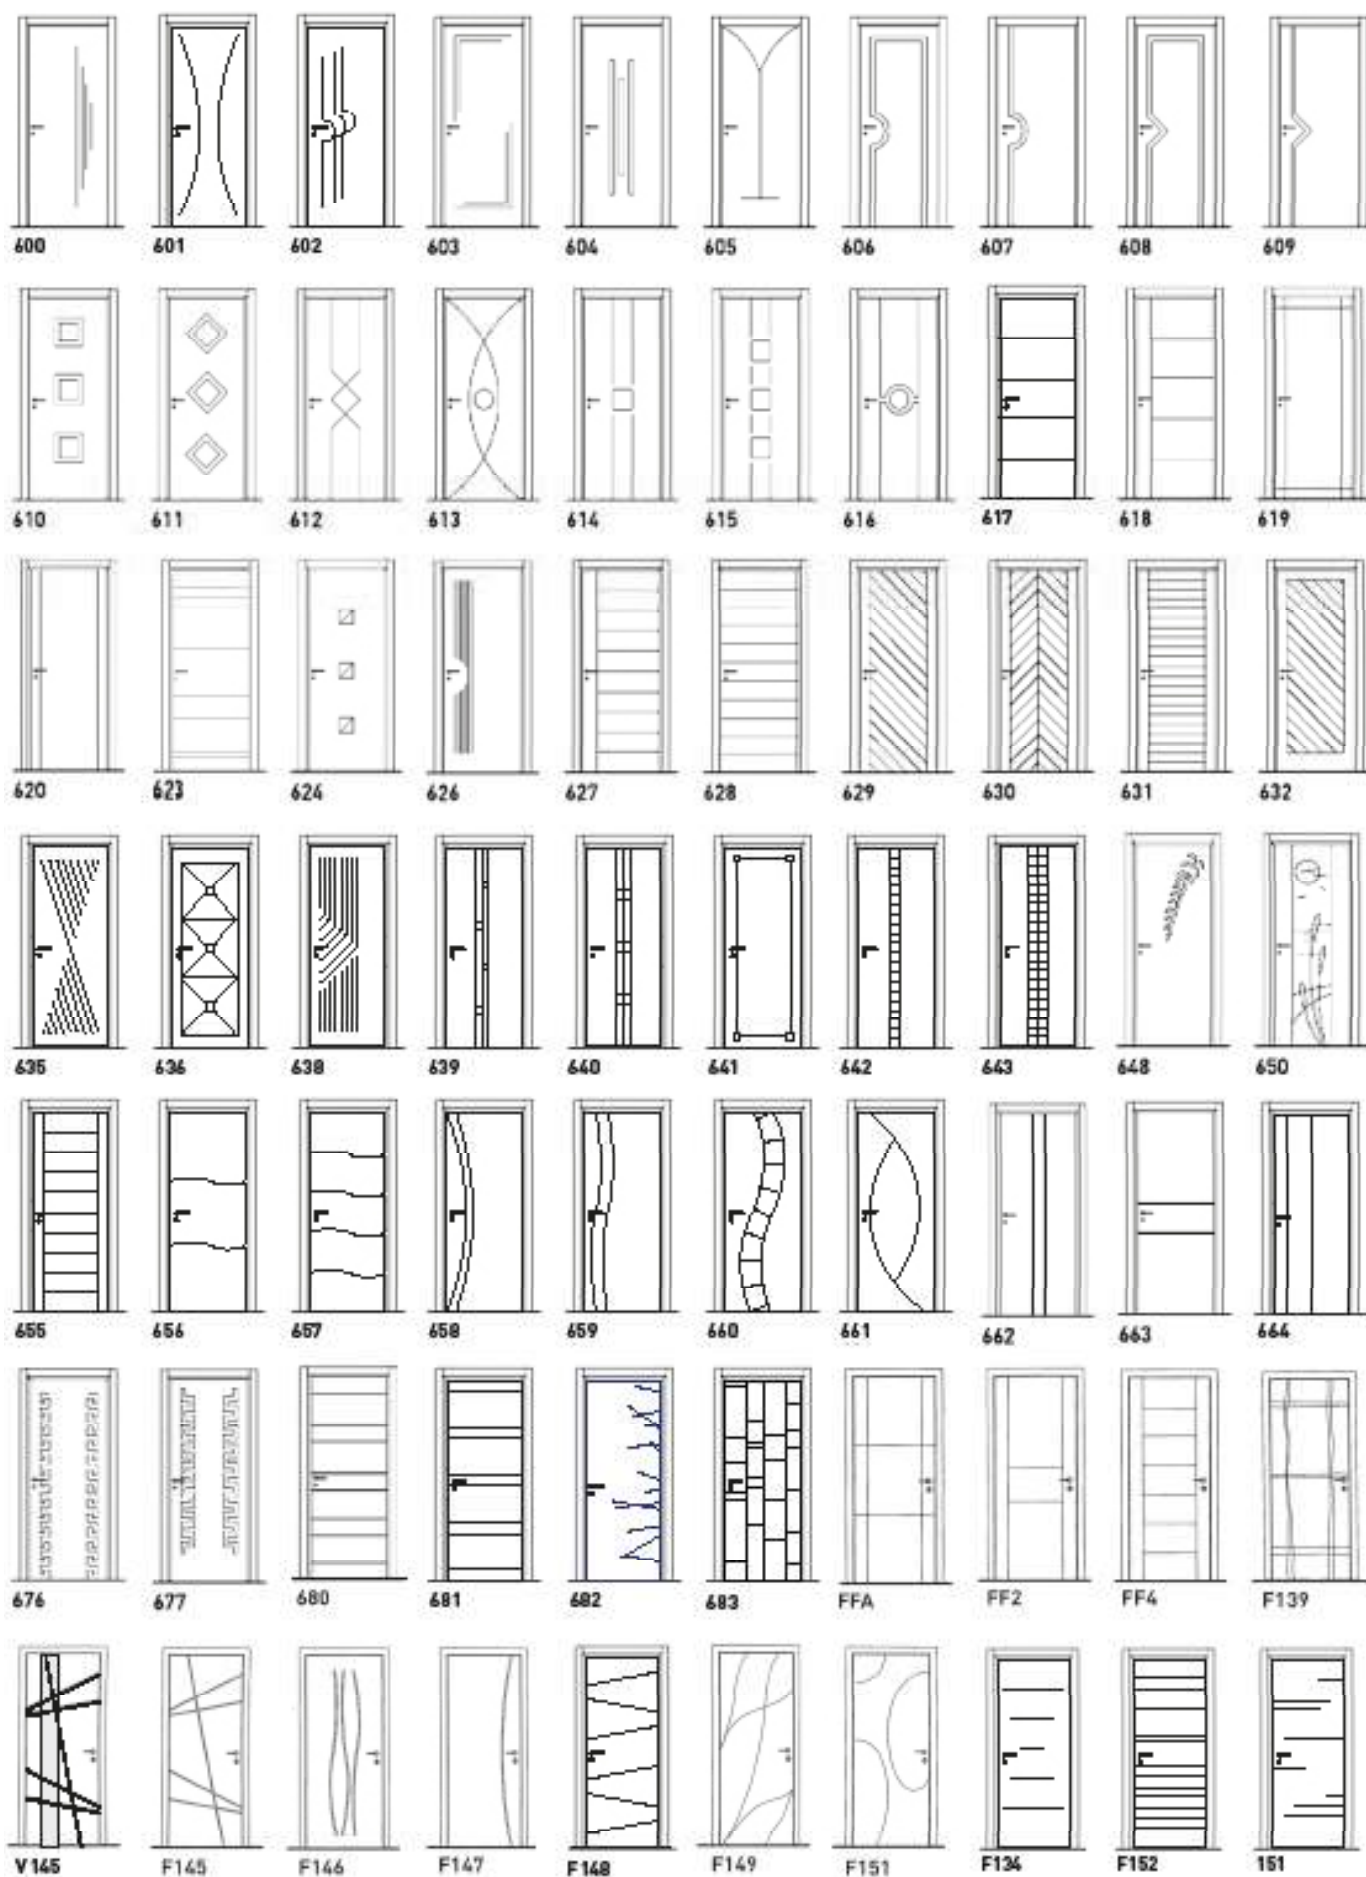

visone

tortora
(semi standard)

rat

phantos

80I | Mod. incisa F139,
laccata avorio 1013.

phantos

801 | Mod. incisa F149,
laccata grigio 7035.

serie incisa