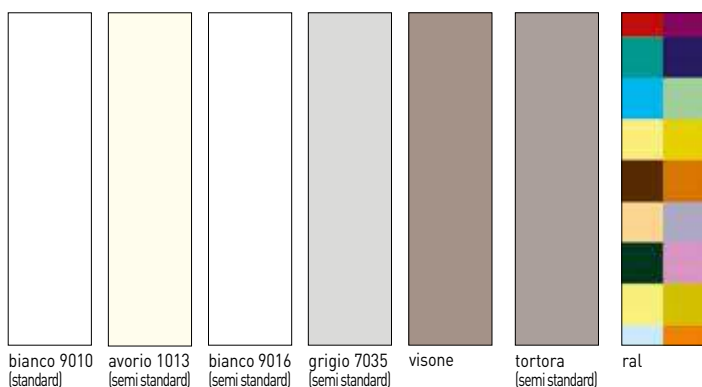

tortora
(semi standard)

ral

phantos

80 | Laccato bianco ral 9010,
mod. Write.
Maniglia Brera cromo lucido.

bianco 9010
(standard)

avorio 1013
(semi standard)

bianco 9016
(semi standard)

grigio 7035
(semi standard)

801 | Mod. incisa 789,
laccata grigio 7035.

bianco 9010 (standard) avorio 1013 (semi standard) bianco 9016 (semi standard) grigio 7035 (semi standard) visone tortora (semi standard) rat

Dettaglio incisione

phantos

801 | Mod. incisa F145,
laccata bianco 9010

phantos

Cristal | Vetro inciso
mod. linea,
serratura verticale V5

bianco 9010
(standard)

avorio 1013
(semi standard)

bianco 9016
(semi standard)

grigio 7035
(semi standard)

Anche se più vicini alla realtà i colori sono puramente indicativi e non vincolanti.

“essenze” linea tech

bianco

avorio

rovere
sabbato

biondo

noce nazionale

sezioni telaio linea tech