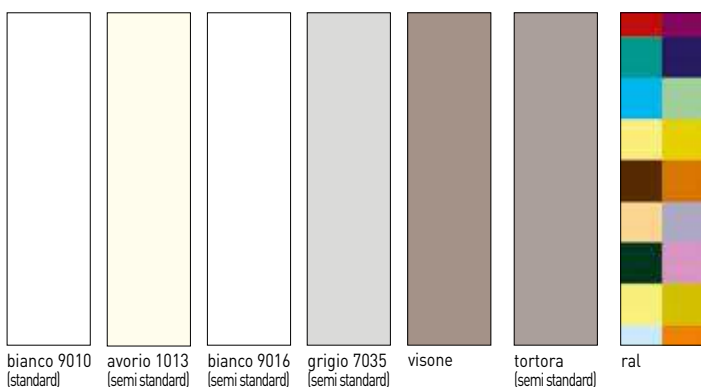

Modello 712, grigio ral 7035 con pantografatura a spigolo vivo, cava piatta con fughe.

phantos

801 | Modello incisa 600 grigio ral 7035.

phantos

801 | Modello incisa 681 bianco
ral 9016.

phantos

80L | Laccata ral 5024, mod. 722 cieca con pantografatura a spigolo vivo, cava barocca. Maniglia Zona 1 cromo lucido.

75

phantos

80F | Laccata ral 5024, mod. 722
con vetri satinati
Maniglia Zona 1 cromo lucido.

bianco 9010
(standard)

avorio 1013
(semi standard)

bianco 9016
(semi standard)

grigio 7035
(semi standard)

visone

tortora
(semi standard)

ral

phantos

80 | Laccato bianco ral 9010,
mod. Write.
Maniglia Brera cromo lucido.

bianco 9010
(standard)

avorio 1013
(semi standard)

bianco 9016
(semi standard)

grigio 7035
(semi standard)

Anche se più vicini alla realtà i colori sono puramente indicativi e non vincolanti.

“essenze” linea tech

bianco

avorio

rovere
sabbato

biondo

noce nazionale

sezioni telaio linea tech