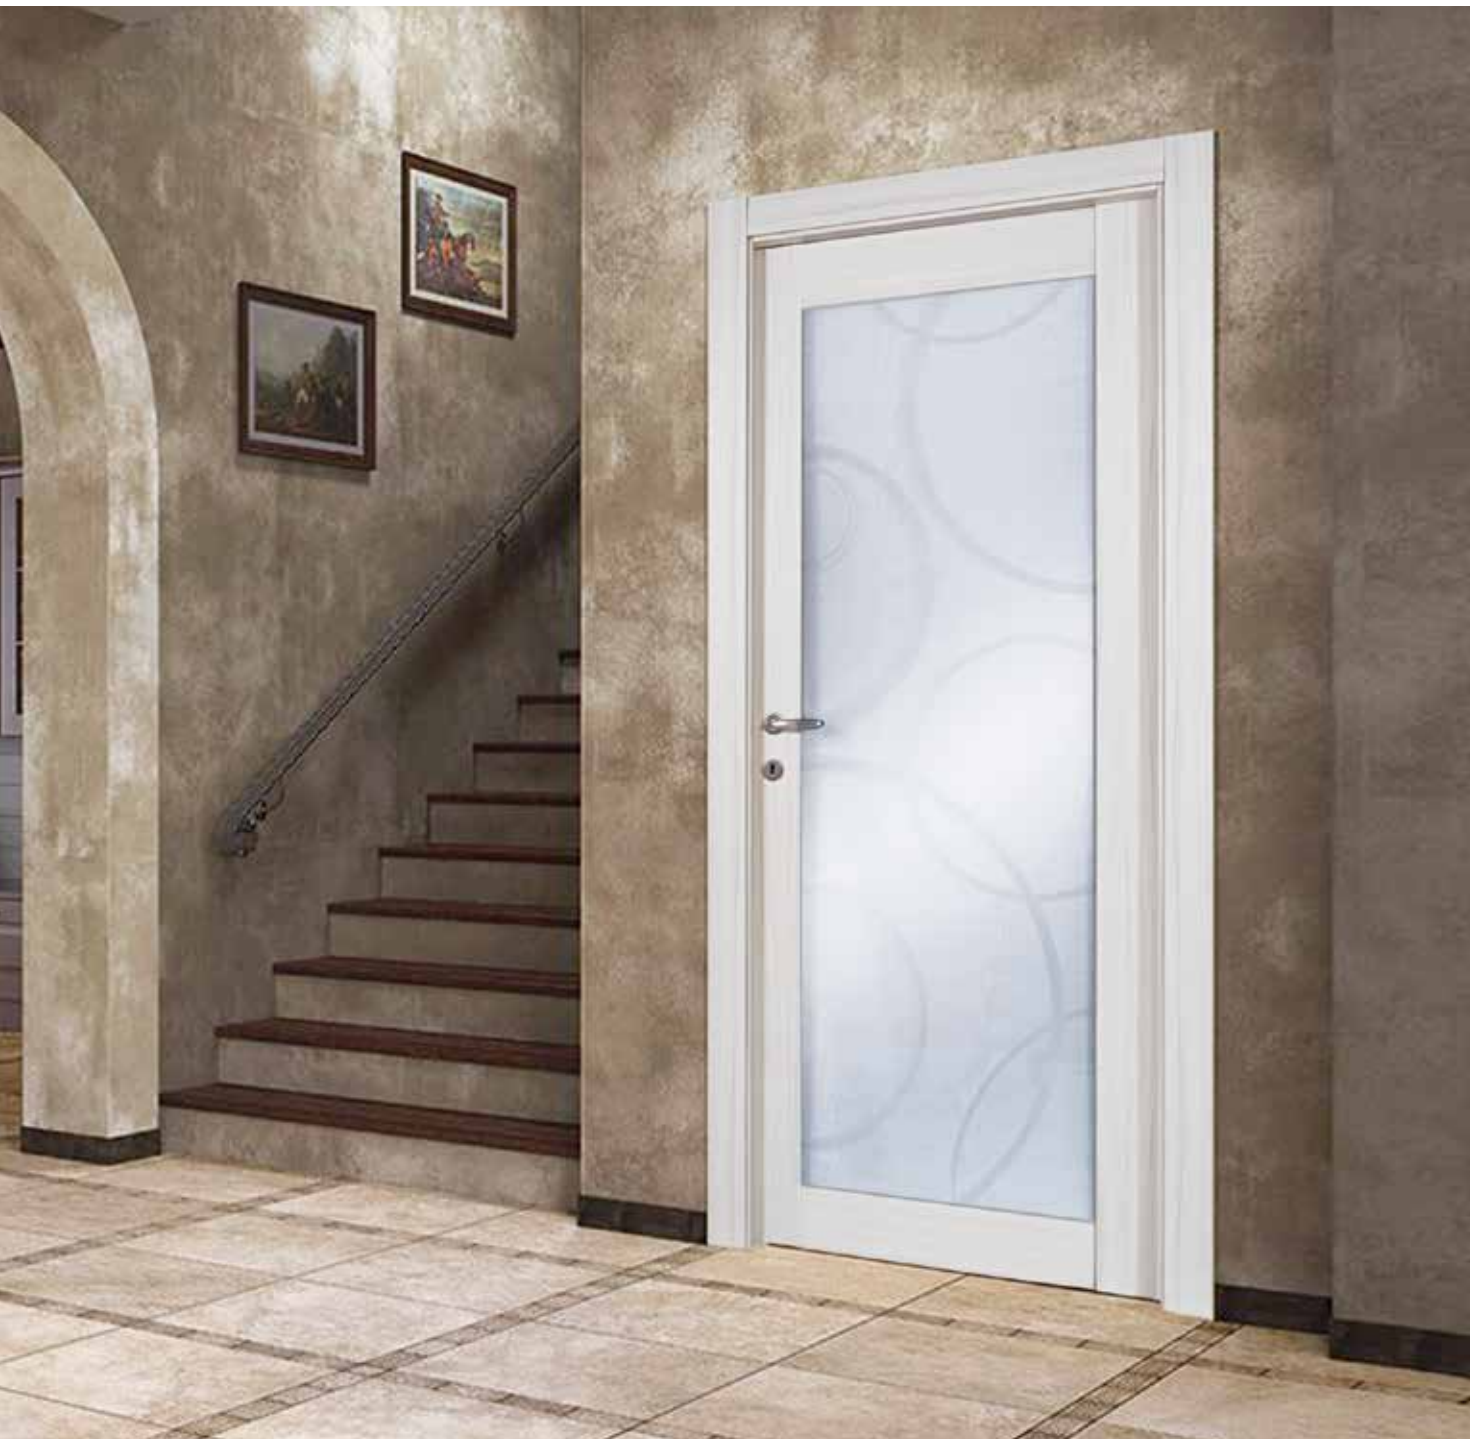

design

70L | Palissandro bianco,
telaio tutto legno.

design

75MV | Palissandro bianco con vetro mod. luna, telaio tutto legno.

Particolare venatura Palissandro bianco

design

70L | Bianco matrix
con inserto nero passante
mod. B, telaio tutto legno.