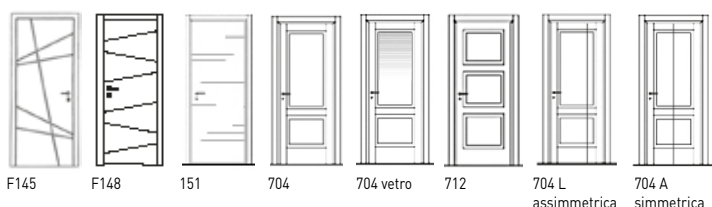

phantos easy

704 | Rovere bianco,
cava easy.
easy

bianco   rovere bianco