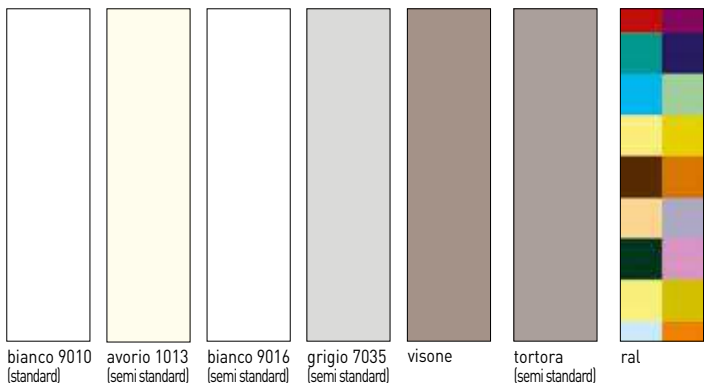

phantos

80F Mod.734, laccata ral 7016, con pantografatura a spigolo vivo, cava barocca.