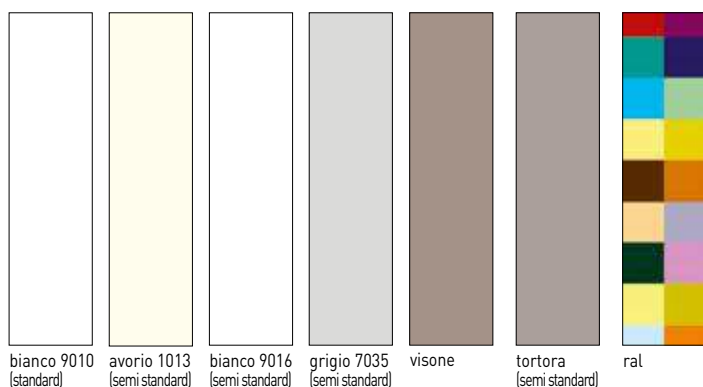

tortora
(semi standard)

ral

phantos

80 | Laccato bianco ral 9010,
mod. Write.
Maniglia Brera cromo lucido.

bianco 9010
(standard)

avorio 1013
(semi standard)

bianco 9016
(semi standard)

grigio 7035
(semi standard)

visone

tortora
(semi standard)

rat

phantos

80LV | Scorrevole interno muro laccato ral 9010, mod. 704 con pantografatura a spigolo vivo, cava barocca con fughe

bianco 9010 (standard)

avorio 1013 (semi standard)

bianco 9016 (semi standard)

grigio 7035 (semi standard)

visone

tortora (semi standard)

rat

phantos

811 | Laccato grigio 7035, mod. Incisa 648. Maniglia Brera cromo lucido.

phantos easy

Anche se più vicini alla realtà i colori sono puramente indicativi e non vincolanti.

“essenze” linea tech

bianco

avorio

rovere
sabbato

biondo

noce nazionale

sezioni telaio linea tech