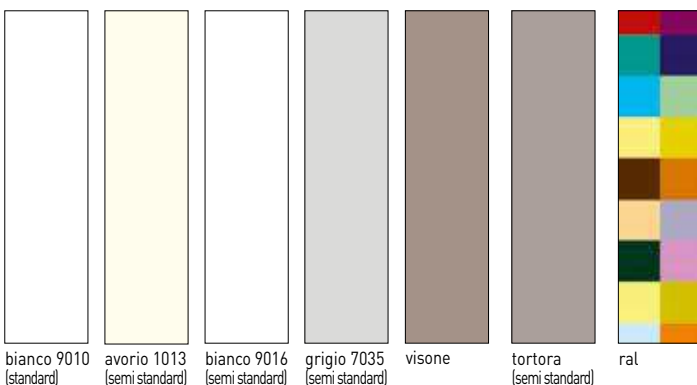

61FS

phantos

Laccature opache.

70

phantos

80L | Modello 709, bianco RAL 9010
con pantografatura a spigolo vivo, cava
barocca

phantos

80LV

Modello 712, grigio ral 7035 con pantografatura a spigolo vivo, cava piatta con fughe.

phantos

801 | Modello incisa 600 grigio ral 7035.

phantos

801 | Modello incisa 681 bianco
ral 9016.

phantos

80L | Laccata ral 5024, mod. 722 cieca con pantografatura a spigolo vivo, cava barocca. Maniglia Zona 1 cromo lucido.

Anche se più vicini alla realtà i colori sono puramente indicativi e non vincolanti.

“essenze” linea tech

bianco

avorio

rovere
sabbato

biondo

noce nazionale

sezioni telaio linea tech