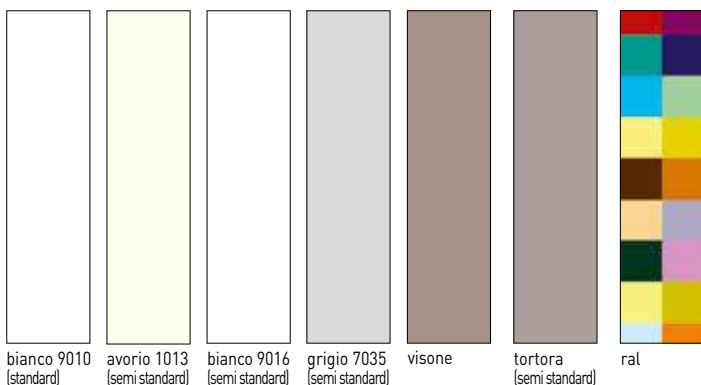

tortora
(semi standard)

ral

phantos

80 | Laccato bianco ral 9010,
mod. Write.
Maniglia Brera cromo lucido.

bianco 9010
(standard)

avorio 1013
(semi standard)

bianco 9016
(semi standard)

grigio 7035
(semi standard)

phantos

80F Mod.734, laccata ral 7016, con pantografatura a spigolo vivo, cava barocca.

phantos

80L

Mod.712, laccata bianco 9010, con pantografatura a spigolo vivo, cava scalino.

Particolare
cava scalino.

phantos

801 | Mod. incisa 789,
laccata grigio 7035.

bianco 9010 (standard) avorio 1013 (semi standard) bianco 9016 (semi standard) grigio 7035 (semi standard) visone tortora (semi standard) rat

Dettaglio incisione

Anche se più vicini alla realtà i colori sono puramente indicativi e non vincolanti.

“essenze” linea tech

bianco

avorio

rovere
sabbato

biondo

noce nazionale

sezioni telaio linea tech