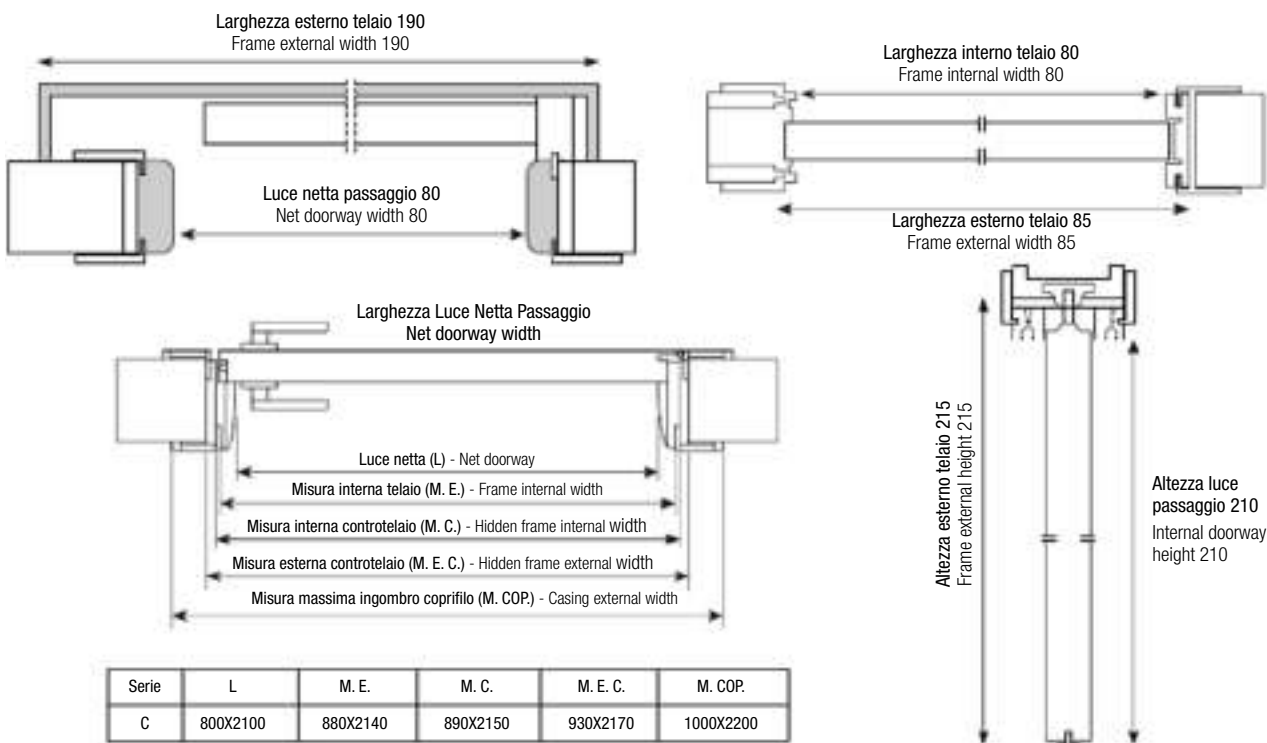

DIMENSIONI STANDARD LUCE NETTA PASSAGGIO
STANDARD NET DIMENSIONS OF DOORWAY

60-70-80X120

DIMENSIONI SEMISTANDARD LUCE NETTA PASSAGGIO
OTHER POSSIBLE DIMENSIONS OF DOORWAY

65-75-85-90X200-210

91

LE QUOTE SOTTO RIPORTATE SONO RIFERITE A PORTE CON LUCE NETTA PASSAGGIO 80X120
DIMENSIONS BELOW REFER TO A 80X120 DOORWAY