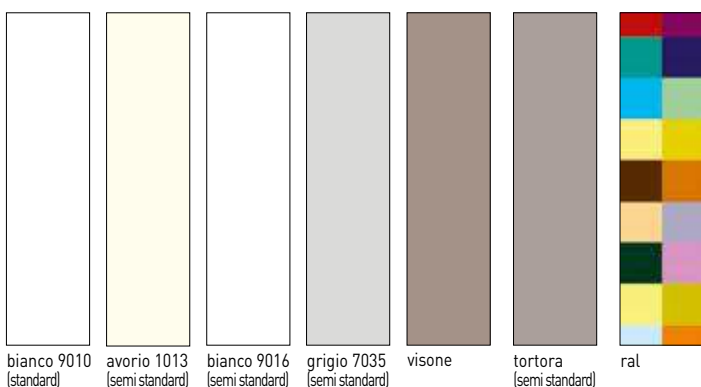

61FS

phantos

Laccature opache.

70

phantos

80L | Modello 709, bianco RAL 9010
con pantografatura a spigolo vivo, cava
barocca

phantos

80LV

Modello 712, grigio ral 7035 con pantografatura a spigolo vivo, cava piatta con fughe.

phantos

801 | Modello incisa 600 grigio ral 7035.

phantos

801 | Modello incisa 681 bianco
ral 9016.

phantos

80L | Laccata ral 5024, mod. 722 cieca con pantografatura a spigolo vivo, cava barocca. Maniglia Zona 1 cromo lucido.

Anche se più vicini alla realtà i colori sono puramente indicativi e non vincolanti.

“essenze” linea tech

bianco

avorio

rovere
sabbato

biondo

noce nazionale

sezioni telaio linea tech