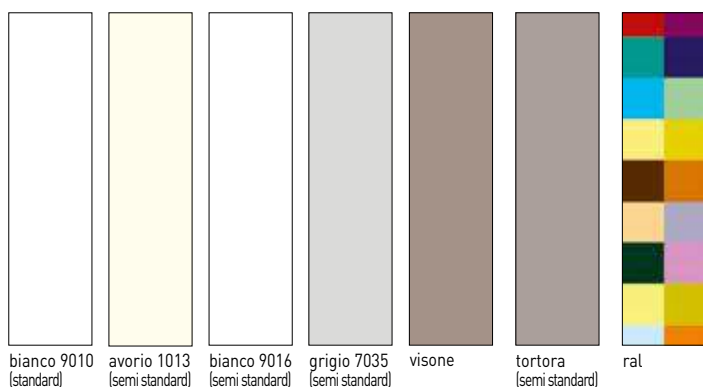

phantos

80F Mod.734, laccata ral 7016, con pantografatura a spigolo vivo, cava barocca.

phantos

80L

Mod.712, laccata bianco 9010, con pantografatura a spigolo vivo, cava scalino.

Particolare
cava scalino.

phantos

801 | Mod. incisa 789,
laccata grigio 7035.

bianco 9010 (standard) avorio 1013 (semi standard) bianco 9016 (semi standard) grigio 7035 (semi standard) visone tortora (semi standard) rat

Dettaglio incisione

phantos

801 | Mod. incisa F145,
laccata bianco 9010

phantos

Cristal | Vetro inciso
mod. linea,
serratura verticale V5

bianco 9010
(standard)

avorio 1013
(semi standard)

bianco 9016
(semi standard)

grigio 7035
(semi standard)

Anche se più vicini alla realtà i colori sono puramente indicativi e non vincolanti.

“essenze” linea tech

bianco

avorio

rovere
sabbato

biondo

noce nazionale

sezioni telaio linea tech