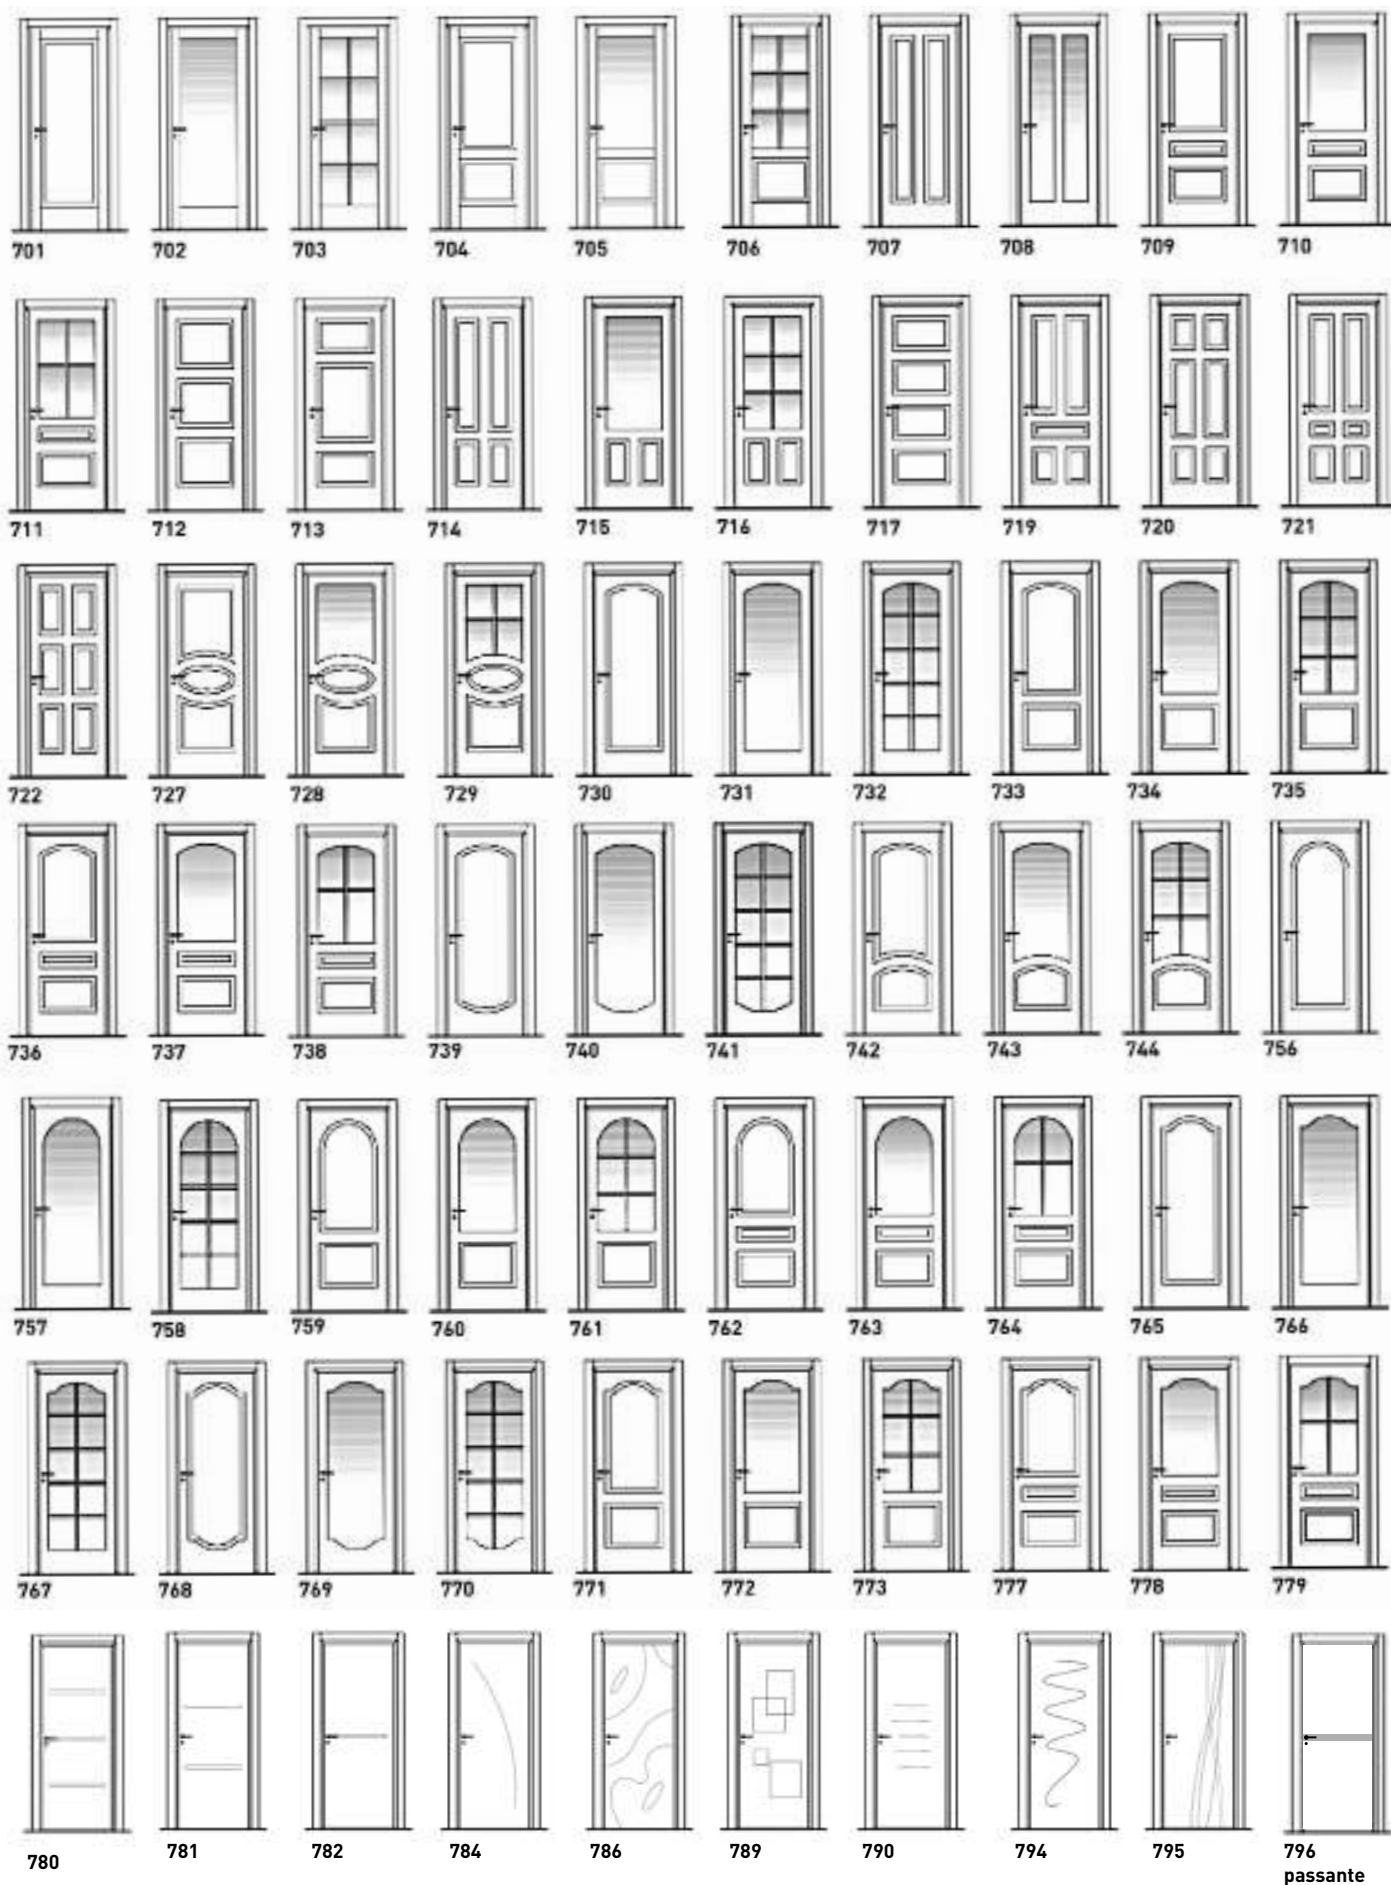

serie phantos