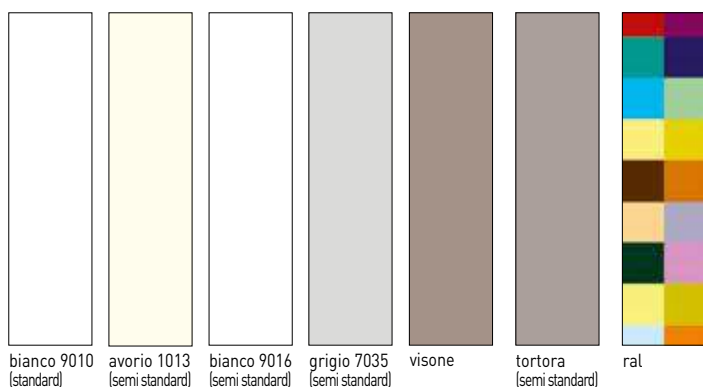

61FS

phantos

Laccature opache.

70

phantos

80L | Modello 709, bianco RAL 9010
con pantografatura a spigolo vivo, cava
barocca

phantos

80LV

Modello 712, grigio ral 7035 con pantografatura a spigolo vivo, cava piatta con fughe.

phantos

801 | Modello incisa 600 grigio ral 7035.

phantos

801 | Modello incisa 681 bianco
ral 9016.

phantos

80L | Laccata ral 5024, mod. 722 cieca con pantografatura a spigolo vivo, cava barocca. Maniglia Zona 1 cromo lucido.

75

phantos

80F | Laccata ral 5024, mod. 722
con vetri satinati
Maniglia Zona 1 cromo lucido.

bianco 9010
(standard)

avorio 1013
(semi standard)

bianco 9016
(semi standard)

grigio 7035
(semi standard)

visone

Anche se più vicini alla realtà i colori sono puramente indicativi e non vincolanti.

“essenze” linea tech

bianco

avorio

rovere
sabbato

biondo

noce nazionale

sezioni telaio linea tech