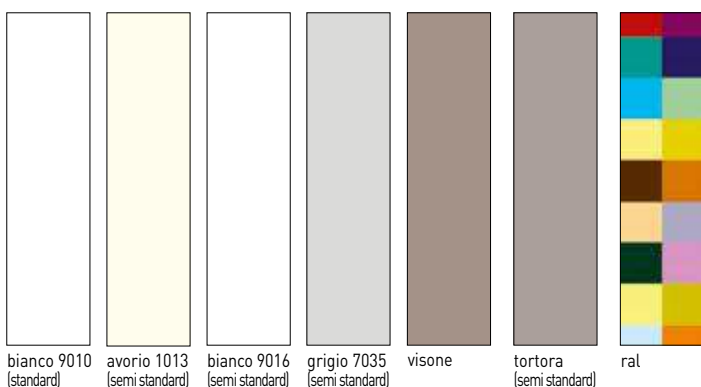

61FS

phantos

Laccature opache.

70

phantos

80L | Modello 709, bianco RAL 9010
con pantografatura a spigolo vivo, cava
barocca

phantos

80LV

Modello 712, grigio ral 7035 con pantografatura a spigolo vivo, cava piatta con fughe.

phantos

801 | Modello incisa 600 grigio ral 7035.

phantos

801 | Modello incisa 681 bianco
ral 9016.

phantos

80L | Laccata ral 5024, mod. 722 cieca con pantografatura a spigolo vivo, cava barocca. Maniglia Zona 1 cromo lucido.

Anche se più vicini alla realtà i colori sono puramente indicativi e non vincolanti.

“essenze” linea tech

bianco

avorio

rovere
sabbato

biondo

noce nazionale

sezioni telaio linea tech