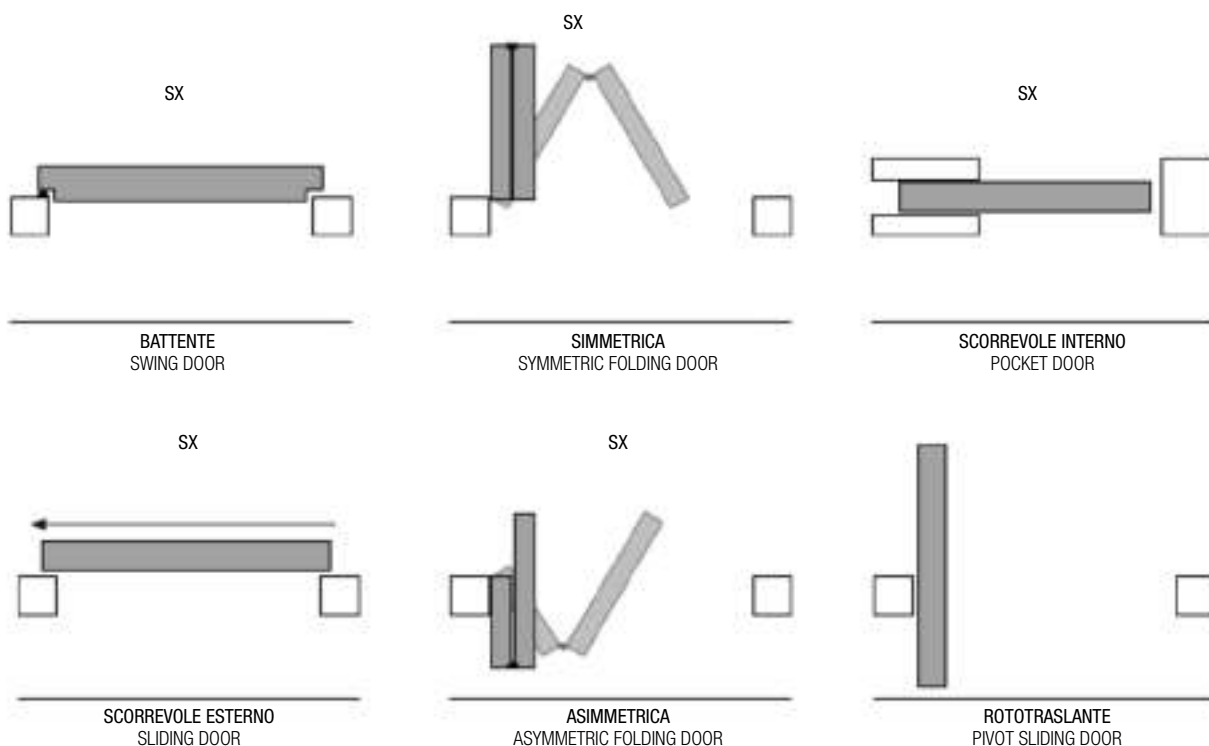

righe

signum

valentina

volta

onda

tartan

linea

minimal

quadri

tipologie apertura porta

DIMENSIONI STANDARD LUCE NETTA PASSAGGIO
STANDARD NET DIMENSIONS OF DOORWAY

60-70-80X120

DIMENSIONI SEMISTANDARD LUCE NETTA PASSAGGIO
OTHER POSSIBLE DIMENSIONS OF DOORWAY

65-75-85-90X200-210