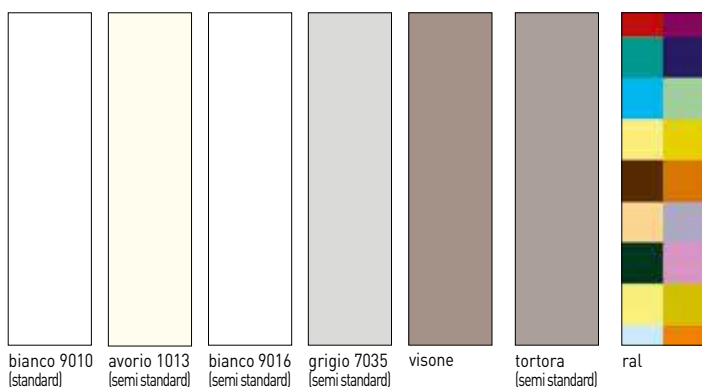

61FS

phantos

Laccature opache.

70

phantos

80L | Modello 709, bianco RAL 9010
con pantografatura a spigolo vivo, cava
barocca

phantos

80LV

Modello 712, grigio ral 7035 con pantografatura a spigolo vivo, cava piatta con fughe.

phantos

801 | Modello incisa 600 grigio ral 7035.

phantos

801 | Modello incisa 681 bianco
ral 9016.

phantos

80L | Laccata ral 5024, mod. 722 cieca con pantografatura a spigolo vivo, cava barocca. Maniglia Zona 1 cromo lucido.

75

phantos

80F | Laccata ral 5024, mod. 722
con vetri satinati
Maniglia Zona 1 cromo lucido.

bianco 9010
(standard)

avorio 1013
(semi standard)

bianco 9016
(semi standard)

grigio 7035
(semi standard)

visone

Anche se più vicini alla realtà i colori sono puramente indicativi e non vincolanti.

“essenze” linea tech

bianco

avorio

rovere
sabbato

biondo

noce nazionale

sezioni telaio linea tech