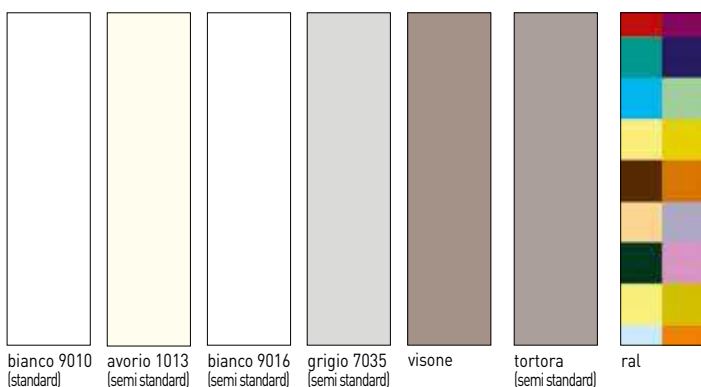

801 | Mod. incisa 789,
laccata grigio 7035.

bianco 9010 (standard) avorio 1013 (semi standard) bianco 9016 (semi standard) grigio 7035 (semi standard) visone tortora (semi standard) rat

Dettaglio incisione

phantos

801 | Mod. incisa F145,
laccata bianco 9010

phantos

Cristal | Vetro inciso
mod. linea,
serratura verticale V5

bianco 9010
(standard)

avorio 1013
(semi standard)

bianco 9016
(semi standard)

grigio 7035
(semi standard)

visone

tortora
(semi standard)

rat

phantos

80I | Mod. incisa F139,
laccata avorio 1013.

phantos

801 | Mod. incisa F149,
laccata grigio 7035.

serie incisa

Anche se più vicini alla realtà i colori sono puramente indicativi e non vincolanti.

“essenze” linea tech

bianco

avorio

rovere
sabbato

biondo

noce nazionale

sezioni telaio linea tech