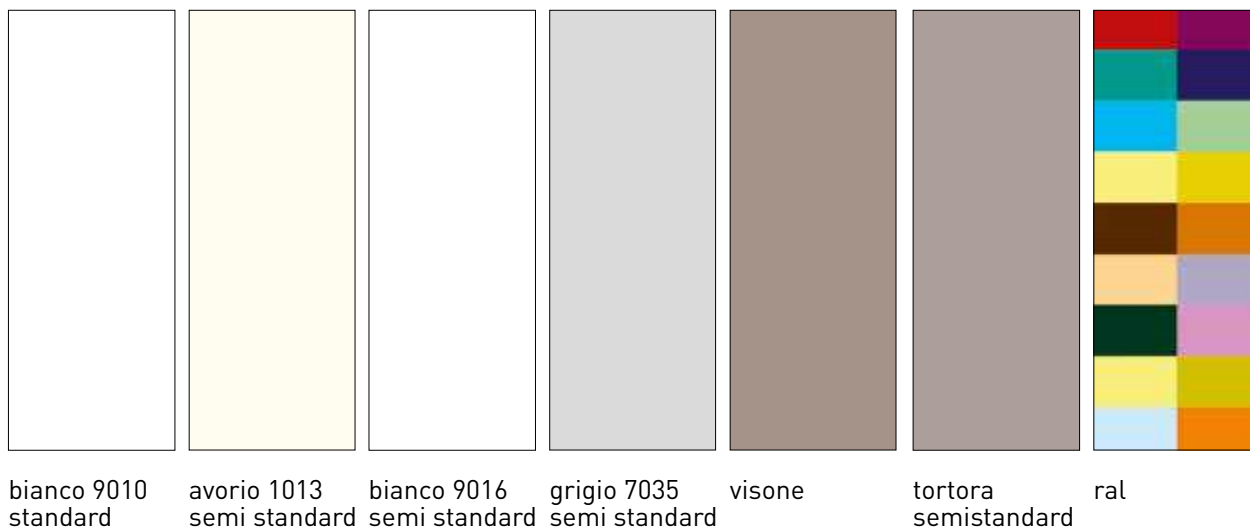

“essenze” linea phantos