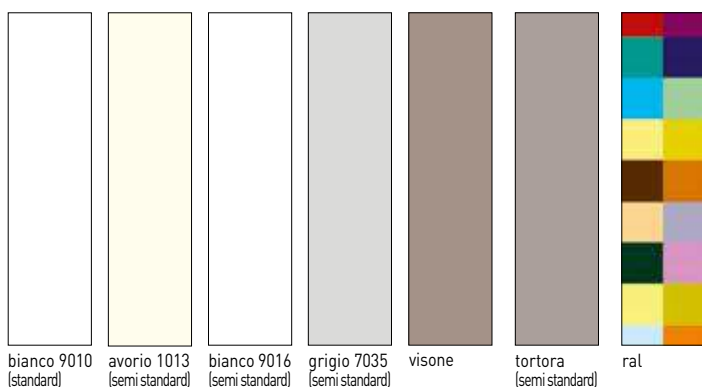

tortora
(semi standard)

ral

phantos

80 | Laccato bianco ral 9010,
mod. Write.
Maniglia Brera cromo lucido.

bianco 9010
(standard)

avorio 1013
(semi standard)

bianco 9016
(semi standard)

grigio 7035
(semi standard)

visone

tortora
(semi standard)

rat

phantos

80LV | Scorrevole interno muro laccato ral 9010, mod. 704 con pantografatura a spigolo vivo, cava barocca con fughe

bianco 9010 (standard)

avorio 1013 (semi standard)

bianco 9016 (semi standard)

grigio 7035 (semi standard)

visone

tortora (semi standard)

rat

phantos

811 | Laccato grigio 7035, mod. Incisa 648. Maniglia Brera cromo lucido.

phantos easy

Anche se più vicini alla realtà i colori sono puramente indicativi e non vincolanti.

“essenze” linea tech

bianco

avorio

rovere
sabbato

biondo

noce nazionale

sezioni telaio linea tech