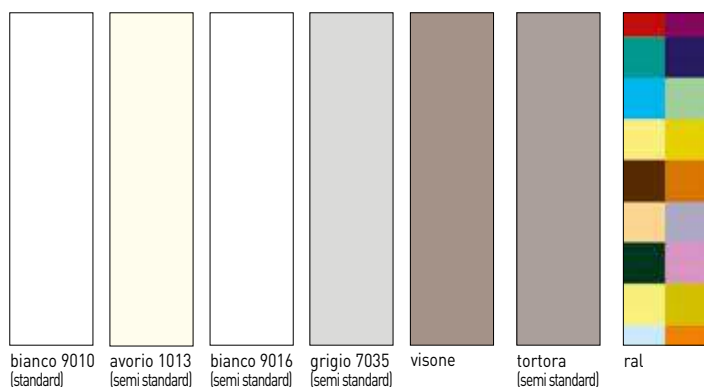

61FS

phantos

Laccature opache.

70

phantos

80L | Modello 709, bianco RAL 9010
con pantografatura a spigolo vivo, cava
barocca

phantos

80LV

Modello 712, grigio ral 7035 con pantografatura a spigolo vivo, cava piatta con fughe.

phantos

801 | Modello incisa 600 grigio ral 7035.

phantos

801 | Modello incisa 681 bianco
ral 9016.

phantos

80L | Laccata ral 5024, mod. 722 cieca con pantografatura a spigolo vivo, cava barocca. Maniglia Zona 1 cromo lucido.

75

phantos

80F | Laccata ral 5024, mod. 722
con vetri satinati
Maniglia Zona 1 cromo lucido.

bianco 9010
(standard)

avorio 1013
(semi standard)

bianco 9016
(semi standard)

grigio 7035
(semi standard)

visone

Anche se più vicini alla realtà i colori sono puramente indicativi e non vincolanti.

“essenze” linea tech

bianco

avorio

rovere
sabbato

biondo

noce nazionale

sezioni telaio linea tech