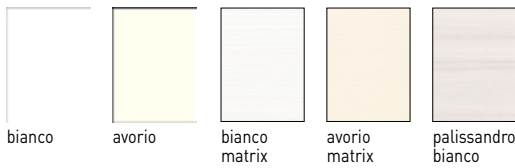

design

70L | Avorio Matrix,
telaio tutto legno.

design

75MV | Avorio Matrix, telaio tutto legno.

bianco avorio bianco matrix avorio matrix palissandro bianco

sabbia spazzolato rovere miele olmo grigio new palissandro grigio